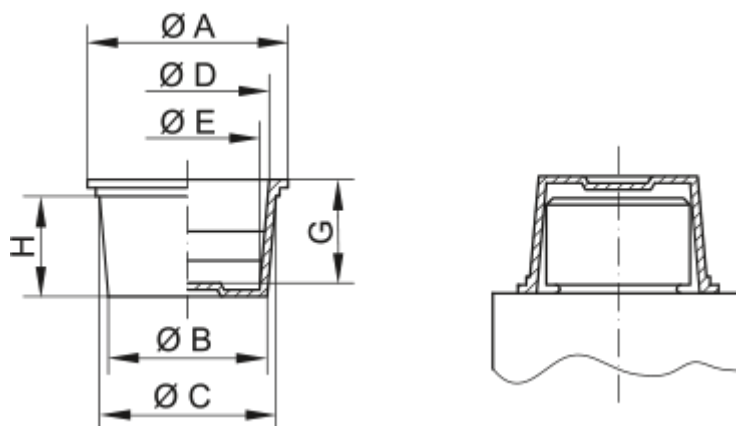

Varenummer: 59GPN610U17

Beskrivelse: KLEE Universal prop GPN 610 U - (\varnothing 18,4-21/ \varnothing 19,4-16,8)

Mål

A = 25

B = 18.4

C = 21

D = 19.4

E = 16.8

G = 15

H = 15